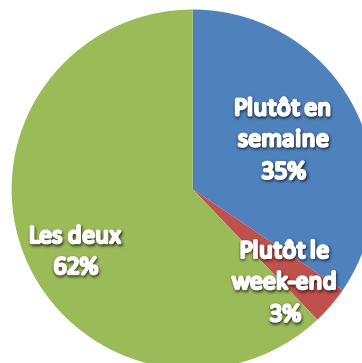

À quelle fréquence écoutez-vous éventuellement RVM ?

- Tous les jours
- Plusieurs fois par semaine
- Moins d'une fois par semaine

L'écoutez-vous ?

- Plutôt en semaine
- Plutôt le week-end
- Les deux

En général, à quel moment de la journée ?

- Le matin
- Le midi
- L'après-midi
- Le soir

En général, combien de temps écoutez-vous RVM en continu en moyenne ?

- Environ une heure
- De 15 à 30 minutes
- Plus d'une heure

Comment écoutez-vous RVM ou ses émissions ?