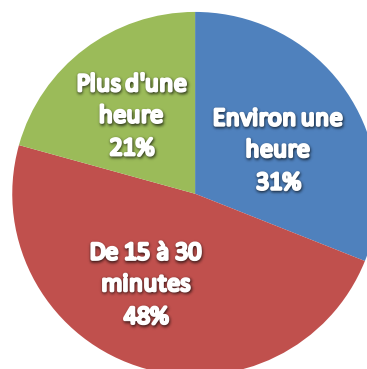

À quelle fréquence écoutez-vous éventuellement RVM ?

- Tous les jours
- Plusieurs fois par semaine
- Moins d'une fois par semaine

L'écoutez-vous ?

- Plutôt en semaine
- Plutôt le week-end
- Les deux

En général, à quel moment de la journée ?

- Le matin
- Le midi
- L'après-midi
- Le soir

En général, combien de temps écoutez-vous RVM en continu en moyenne ?

- Environ une heure
- De 15 à 30 minutes
- Plus d'une heure

Comment écoutez-vous RVM ou ses émissions ?