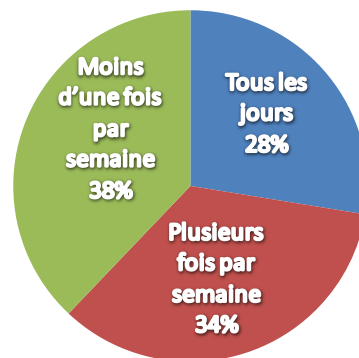

À quelle fréquence écoutez-vous éventuellement RVM ?

- Tous les jours
- Plusieurs fois par semaine
- Moins d'une fois par semaine

L'écoutez-vous ?

- Plutôt en semaine
- Plutôt le week-end
- Les deux

En général, à quel moment de la journée ?

- Le matin
- Le midi
- L'après-midi
- Le soir

En général, combien de temps écoutez-vous RVM en continu en moyenne ?

- Environ une heure
- De 15 à 30 minutes
- Plus d'une heure

Comment écoutez-vous RVM ou ses émissions ?