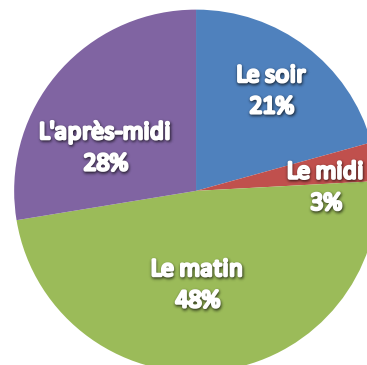

À quelle fréquence écoutez-vous éventuellement RVM ?

- Tous les jours
- Plusieurs fois par semaine
- Moins d'une fois par semaine

L'écoutez-vous ?

- Plutôt en semaine
- Plutôt le week-end
- Les deux

En général, à quel moment de la journée ?

- Le matin
- Le midi
- L'après-midi
- Le soir

En général, combien de temps écoutez-vous RVM en continu en moyenne ?

- Environ une heure
- De 15 à 30 minutes
- Plus d'une heure

Comment écoutez-vous RVM ou ses émissions ?